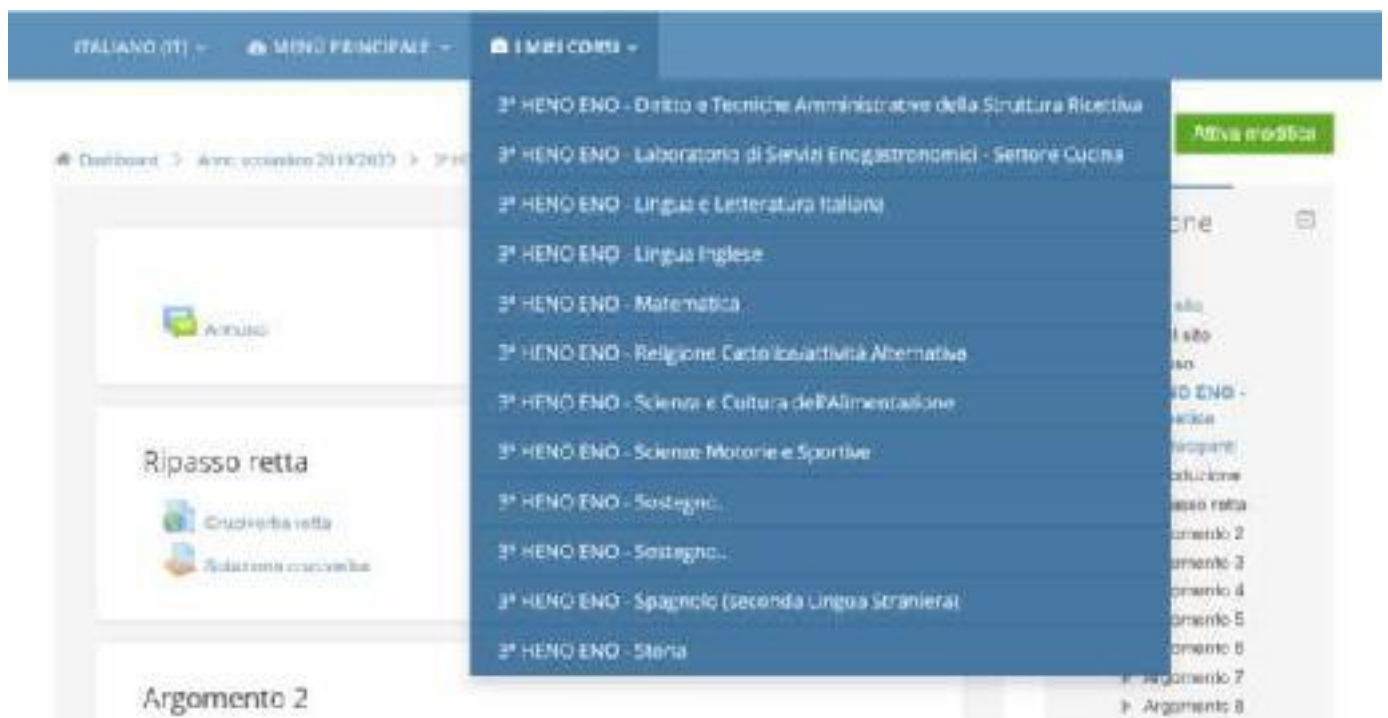

BREVI ISTRUZIONI PER ENTRARE NELLA PIATTAFORMA MOODLE STUDENTE

Andare sul sito della scuola <http://www.buontalenti.edu.it/>

Cliccare su Registro Elettronico ->Area Studenti

Si aprirà la seguente finestra:

Inserisci le tue credenziali e premi Accedi

Non cambiare la password e clicca sul pulsante **indietro** in alto a sinistra

Clic di nuovo su **indietro** in alto a sinistra

Si aprirà la seguente finestra:

Clicca sull'icona Lezioni:

Si aprirà la seguente finestra, pannello di controllo "Dashboard" con tutti i "corsi" relativi allo studente:

Selezionando la voce di menu **I MIEI CORSI** potrai scegliere il corso in cui entrare:

Scegliendo, per esempio, il **corso Matematica**, si aprirà una schermata simile (a parte l'argomento della materia...):

Dashboard > Anno scolastico 2019/2020 > 4° BENO ENO - Matematica

Annunci

Studio del segno delle ordinate dei punti di una parabola