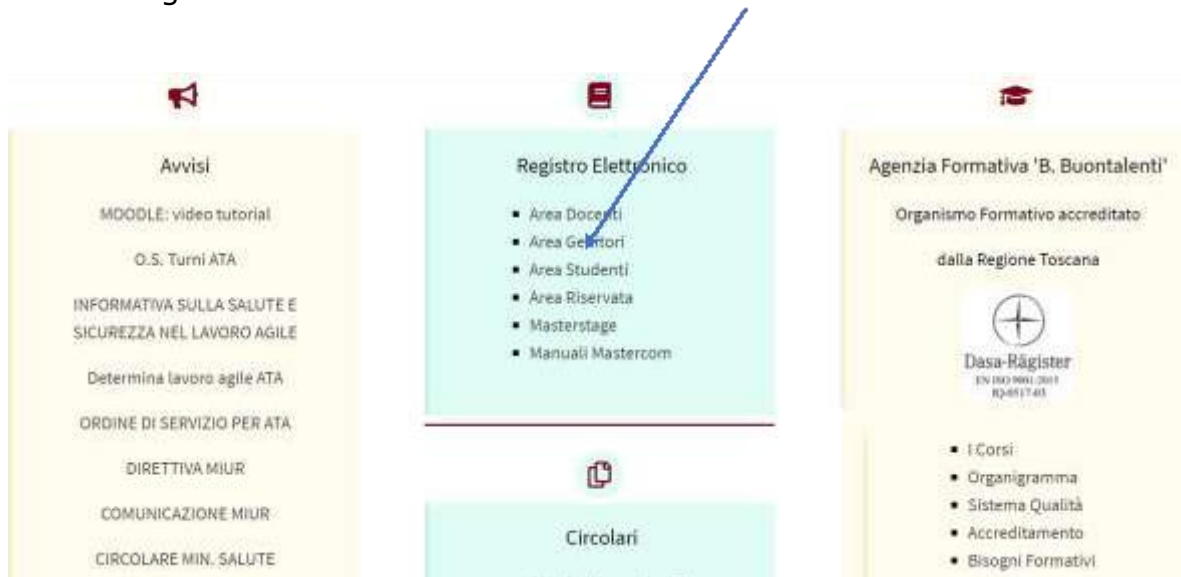

Si consiglia di scaricare sul proprio cellulare l'app gratuita **CamScanner**, strumento utile per scansionare in pdf documenti o immagini da caricare sulla piattaforma Moodle.

Un tutorial è disponibile al link https://www.youtube.com/watch?v=QuIRSBagS_c

BREVI ISTRUZIONI PER ENTRARE NELLA PIATTAFORMA MOODLE STUDENTE

Andare sul sito della scuola <http://www.buontalenti.edu.it/>

Cliccare su Registro Elettronico ->Area Studenti

Si aprirà la seguente finestra:

Inserisci le tue credenziali e premi Accedi

Non cambiare la password e clicca sul pulsante **indietro** in alto a sinistra

Clic di nuovo su **indietro** in alto a sinistra

Si aprirà la seguente finestra:

Clicca sull'icona Lezioni:

Si aprirà la seguente finestra, pannello di controllo "Dashboard" con tutti i "corsi" relativi allo studente:

Selezionando la voce di menu **I MIEI CORSI** potrai scegliere il corso in cui entrare: